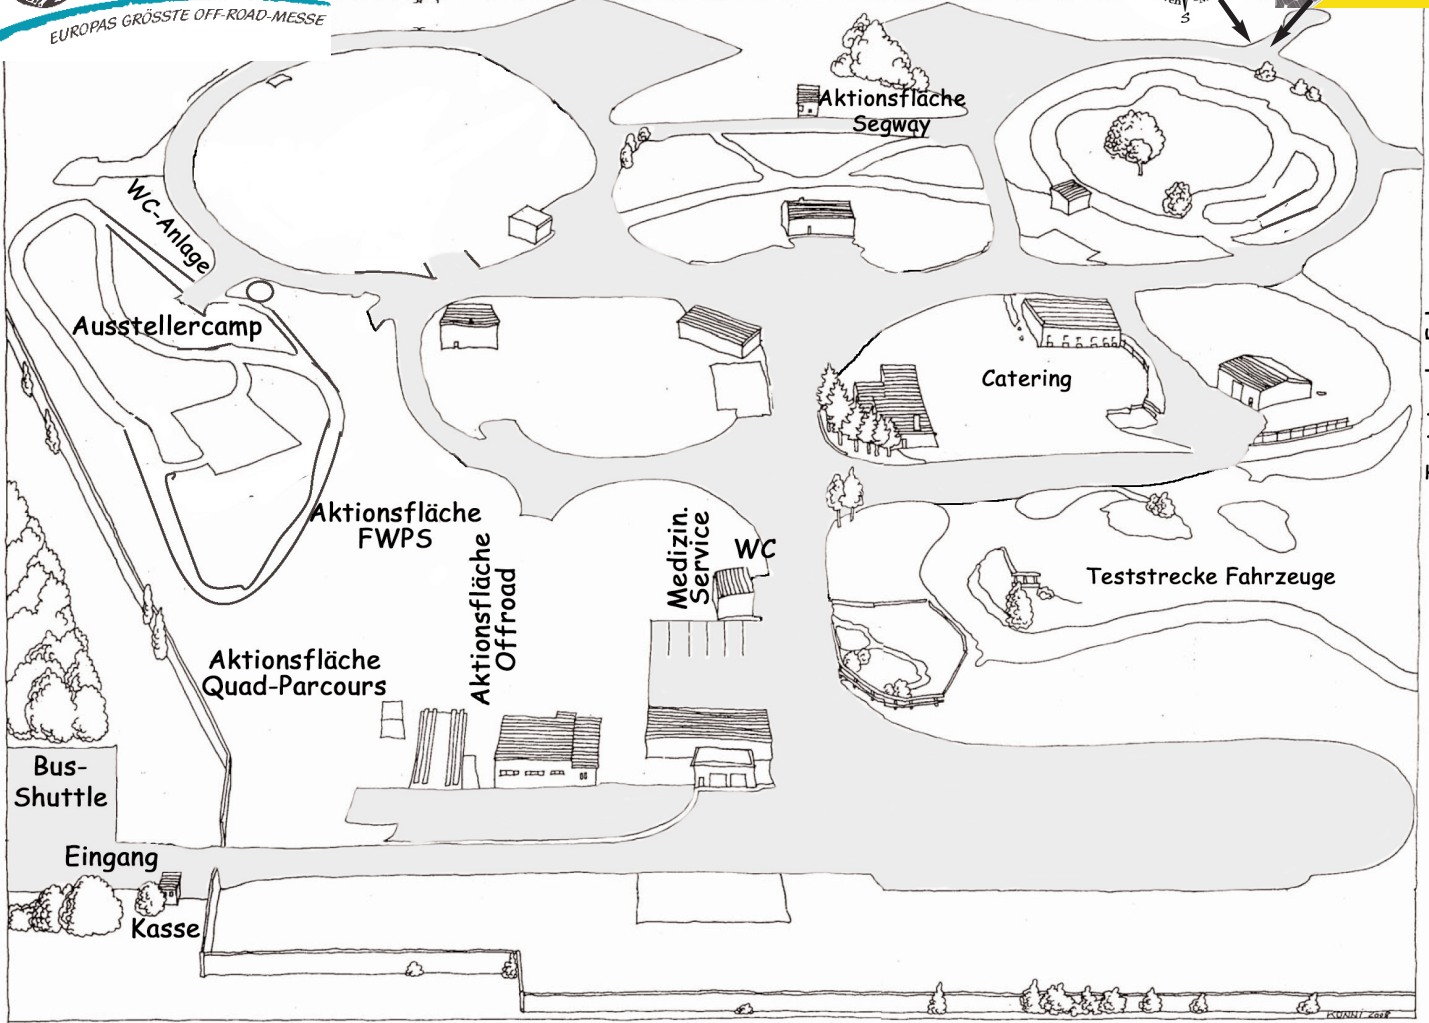

Abenteuer & Allrad 07. - 10. Juni 2012

Lageplan Messegelände Bad Kissingen

Stand: T 06

Expeditionen - Ausrüstung - Technik - KFZ

WÜSTENTÄUGLICH

Manuel Preuß präsentiert Ihnen

kompakte Solaranlagen mit Zubehör, Autoteile, Fahrwerke, Dachträger, Dach-, Heckzelte, Seilwinden, Airlinschienen, Fittinge, Satellitentelefon, Outdoor Jacken, Hosen, Schlafsäcke, Rucksäcke usw.

Melden Sie sich für den

Workshop

„Solar für's KfZ“

an, dieser findet

Do. bis So. 08.05.2012 um 14.00 Uhr statt.

Stand: T 06

Manuel Preuß

Hohlgaß 1

Fitting 1100 kg LED-Arbeitsleuchte Solarmodule Rostschutzfarbe Spannungswandler Nutzenstein Stufenkeil LED-Leuchten Lastabwurf Solarladeregler