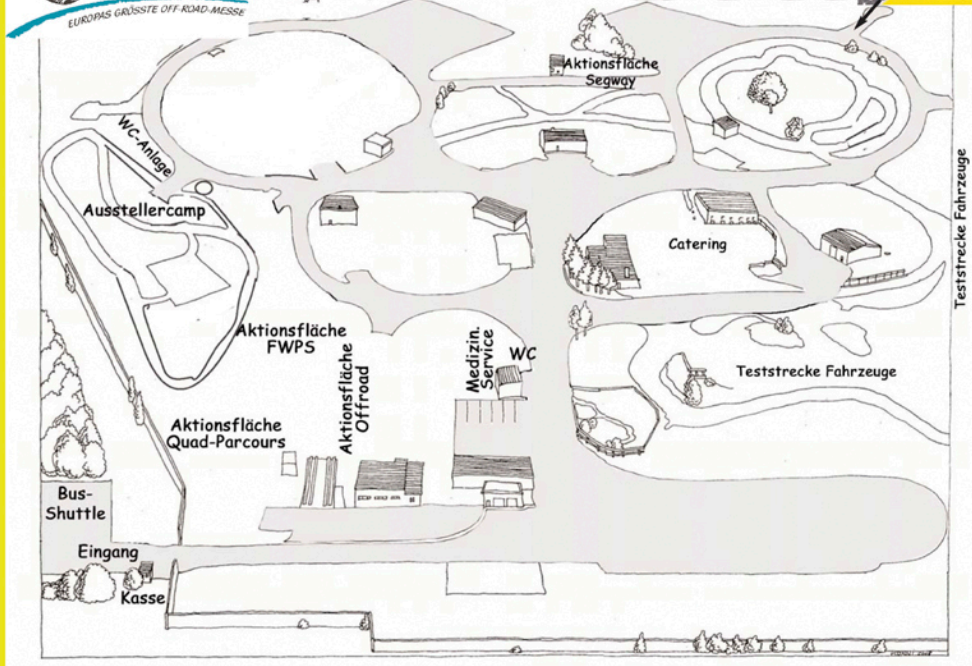

Abenteuer & Allrad 30.05. - 02.06.2013

Lageplan Messegelände Bad Kissingen

Stand: T 07